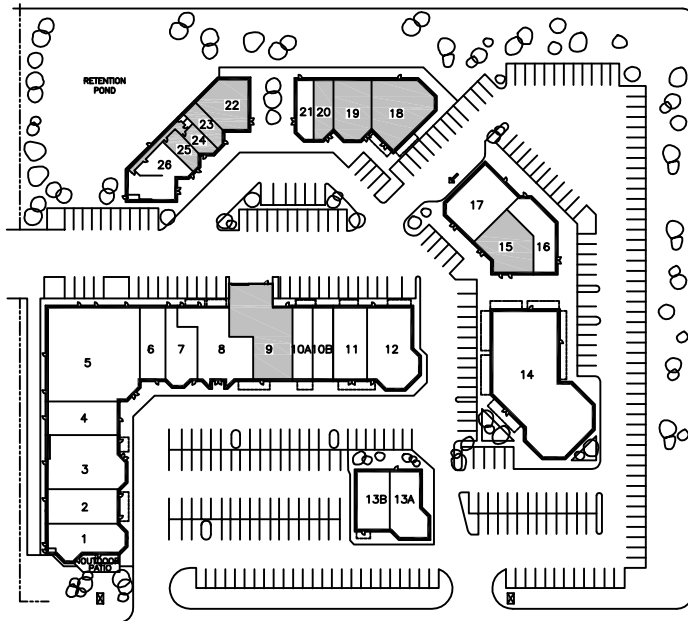

# Carillon

Portage, MI  
S. Westnedge Ave.

↑  
Crossroads Mall  
Crossroads Mall Ring Road

BEST BUY

South Westnedge  
→

TRAFFIC  
SIGNAL

TARGET

Suite #	Tenant	Address	Area	Approx. Dimensions
1	Qdoba Mexican Grill	6800 S. Westnedge	2,232 Sq.Ft.	32x70
2	Portrait Innovations	6800 S. Westnedge	2,228 Sq.Ft.	32x70
3	Jos. A. Bank	6800 S. Westnedge	3,670 Sq.Ft.	52x70
4	Frames Unlimited	6800 S. Westnedge	2,115 Sq.Ft.	30x70
5	Jonathan Stevens	6800 S. Westnedge	5,694 Sq.Ft.	Irregular
6	Cold Stone Creamery	6800 S. Westnedge	1,746 Sq.Ft.	25x70
7	Bigby Coffee	6800 S. Westnedge	2,327 Sq.Ft.	33x70
8	America's Best Contacts & Eyeglasses	6800 S. Westnedge	3,107 Sq.Ft.	50x70
9	Available	6800 S. Westnedge	4,129 Sq.Ft.	Irregular
10A	President Tuxedo	6800 S. Westnedge	1,336 Sq.Ft.	19x70
10B	Jude's Barbershop	6800 S. Westnedge	1,336 Sq.Ft.	19x70
11	Intentional Yoga	6800 S. Westnedge	2,236 Sq.Ft.	32x70
12	J. Jill	6800 S. Westnedge	3,200 Sq.Ft.	46x70
13B	Brain Balance	6778 S. Westnedge	1,991 Sq.Ft.	33x59
13A	Penn Station	6778 S. Westnedge	2,009 Sq.Ft.	33x59
14	Talbots/Talbots Petites/Talbots Woman	6762 S. Westnedge	9,000 Sq.Ft.	138x65
15	Available	6772 S. Westnedge	1,795 Sq.Ft.	31x63
16	Dolce Salon	6772 S. Westnedge	2,100 Sq.Ft.	30x63
17	Flagstar Bank	6772 S. Westnedge	2,844 Sq.Ft.	45x63
18	Available	6784 S. Westnedge	2,848 Sq.Ft.	52x55
19	Available	6784 S. Westnedge	1,600 Sq.Ft.	31x52
20	Available	6784 S. Westnedge	1,111 Sq.Ft.	22x52
21	Edward Jones	6784 S. Westnedge	966 Sq.Ft.	19x52
22	Available	6794 S. Westnedge	1,920 Sq.Ft.	50x36
23	Available	6794 S. Westnedge	648 Sq.Ft.	43x15
24	Available	6794 S. Westnedge	655 Sq.Ft.	44x15
25	Available	6794 S. Westnedge	893 Sq.Ft.	48x19
26	Snelling	6794 S. Westnedge	2,259 Sq.Ft.	48x47